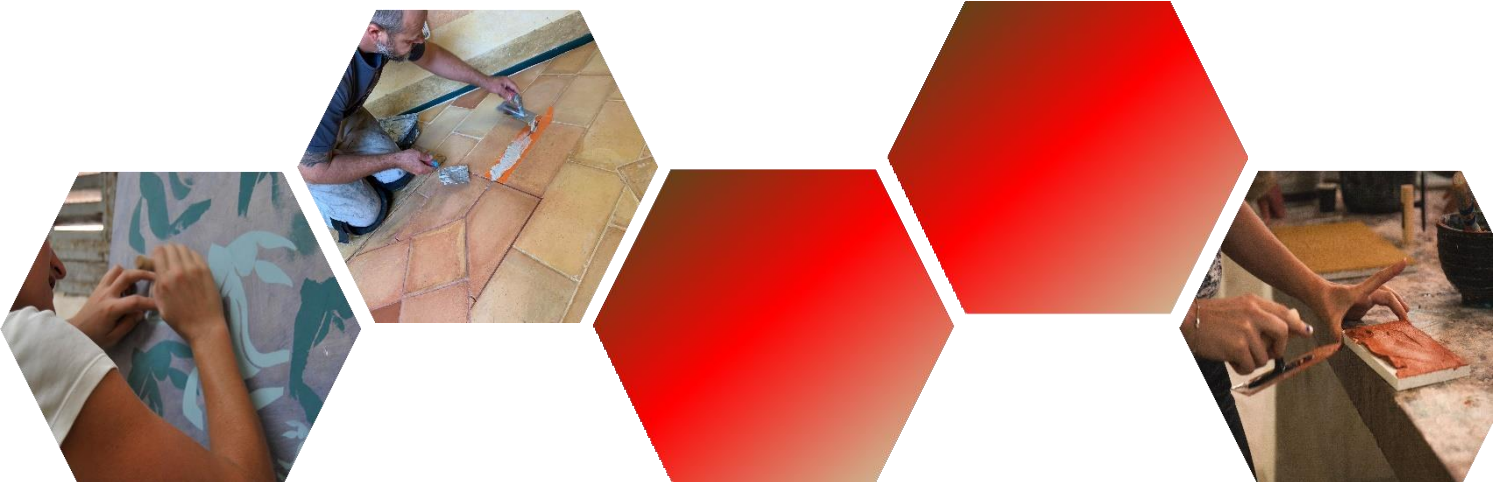

Située à Albi, sur un site exceptionnel et classé de 3500m<sup>2</sup>, l'EEAM enseigne les techniques ancestrales et contemporaines avec le développement durable en cœur de cible.

## PRESENTATION

L'École Européenne de l'Art et des Matières est un centre de formation professionnel et une école d'enseignement supérieur technique. Structure dynamique au croisement du bâti et des arts appliqués, spécialiste des murs et des sols. L'école est un lieu de réhabilitation des savoirs, de transmission, de recherche, d'ouverture. La culture générale, l'analyse critique et l'excellence dans la réalisation sont des éléments essentiels à la pédagogie et au travail associé à la matière.