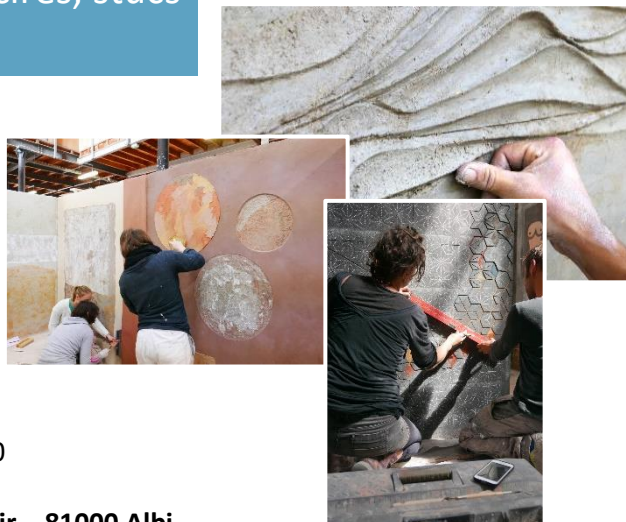

Plâtre : atelier 6

Atelier 6 – 35 heures : Plâtre grattés, colorés, cirés, stucs pierre et plâtre décoratifs - partie II

Objectif : Acquérir la capacité de réaliser et de mettre en œuvre des enduits de finition en plâtre.

Cet atelier fait parti des 5 nécessaires à l'obtention, après évaluation, du bloc de compétence n° 4 « enduits plâtre et décoratifs en staff » de la certification *Matiériste coloriste en décor mural*.

Horaires : Du lundi au vendredi – 8h45 à 12h45 et de 14h00 à 17h00

La formation se déroule sur le site de l'EEAM : 30, côte de l'Abattoir – 81000 Albi

Modalités

Date Inscriptions au 05 63 33 23 76 ou contact@artematieres.com.

Il est possible d'obtenir une prise en charge pour financer votre formation ou une partie grâce, entre autres, aux organismes suivants : OPCO, France Travail ... Pour découvrir les possibilités contactez-nous. Le programme des formations courtes est disponible sur notre site .

Date limite d'inscription : 15 jours ouvrés avant le démarrage de la formation

Renvoyer le devis signé – Test de positionnement

PUBLIC CONCERNÉS Maçon, peintre, matiériste Coloriste, demandeur d'emploi, salarié du bâtiment, designer, tous artisans du bâti ou artisans d'art désireux d'apprendre les techniques de la peinture décorative, ainsi que les plasticiens. Personnes en reconversion professionnelle, travailleurs en situation de handicap.	PRÉREQUIS Les candidats doivent posséder une certification de niveau 3 ou présenter une expérience équivalente. PRÉCONISATIONS Maîtriser les compétences clés en mathématiques et en français Ne pas avoir de contre-indication médicale pour le travail Physique (Adaptable aux personnes RQTH), station debout, travail en hauteur et allergies. Esprit d'équipe et d'esthétique

Nous nous réservons le droit d'annuler l'atelier si le nombre de participants n'est pas suffisant. Les acomptes seront remboursés ou reportés sur une autre session.