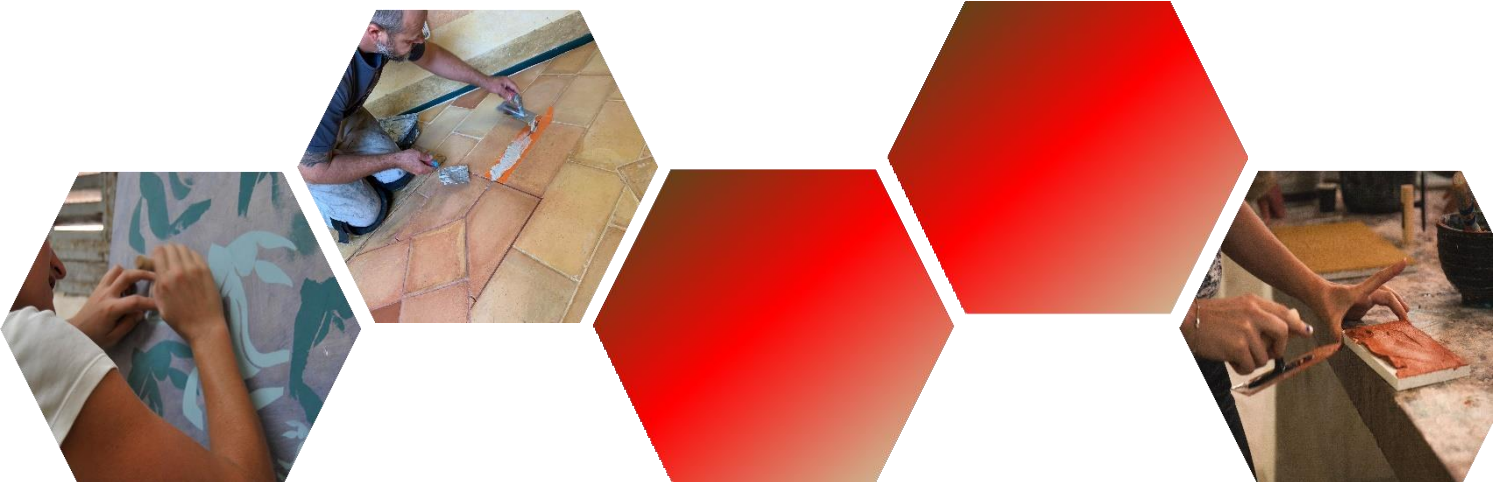

**PLANNING
DES FORMATIONS
PROFESSIONNELLES
COURTES**

2023-2024

Ecole Européenne de l'Art et des Matières
30 Côte de l'Abattoir – 81000 ALBI – France
05 63 33 23 76 – contact@artematieres.com